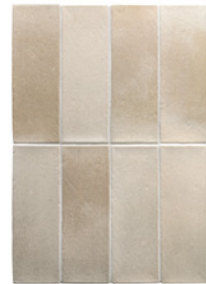

MIYAKO FOREST 5x15 cm / 2"x6" y 10x15 cm / 4"x6" +  
 PURA GLOSS 5x15 cm / 2"x6"

MIYAKO CHALK WHITE  
5x15 cm / 2"x6" y 10x15 cm / 4"x6"  
+ MORCHELLA GLOSS  
5x15 cm / 2"x6"+  
JOLLY CHALK WHITE MATT  
1,2x20 cm / 0,5"x8"

Formatos / Sizes / Formate / Formats

5x15 cm 2'' x 6''

10x15 cm 4'' x 6''

Jolly 1,2x20 cm 0,5'' x 8''

MIYAKO CHALK WHITE  
5x15 **32388** EQ-10D

MIYAKO COAST  
5x15 **32390** EQ-10D

MIYAKO DESERT  
5x15 **32389** EQ-10D

MIYAKO CHALK WHITE  
10x15 **32380** EQ-5

MIYAKO COAST  
10x15 **32382** EQ-5

MIYAKO DESERT  
10x15 **32381** EQ-5

JOLLY CHALK WHITE  
1,2X20 **32468** EQ-24

JOLLY COAST  
1,2X20 **32470** EQ-24

JOLLY DESERT  
1,2X20 **32469** EQ-24

CHALK WHITE + MORCHELLA GLOSS

COAST + GOLDEN OCHRE GLOSS

DESERT + OIL BLUE GLOSS

AMBER BROWN + CRYSTAL PINK GLOSS

FOREST + PURA GLOSS

ETHER + BLUE MOON GLOSS

VOLCANIC + COFFEE GLOSS

VOLCANIC + WHITE GLOSS