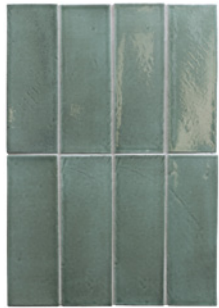

OIL BLUE GLOSS
5x15 **32328** EQ-10D
JOLLY OIL BLUE GLOSS
1,2X20 **32465** EQ-24

Combinaciones mate+brillo recomendadas
Recommended matte+gloss combinations

Distribución porcentual de los m² en el ambiente
Percentage distribution of square meters in the room scenes:
10x15 cm 48% m² | 5x15 cm 27% m² | GLOSS 5x15 cm 25% m²