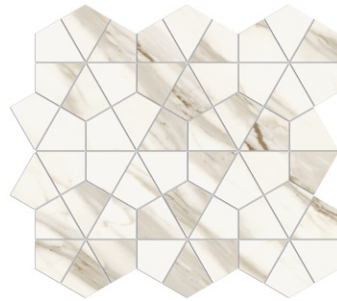

Marvel Meraviglia Calacatta Bernini Hexagon⁽¹⁾ Polished
40,3x46,6 cm - 15⁷/₈"x18³/₈"