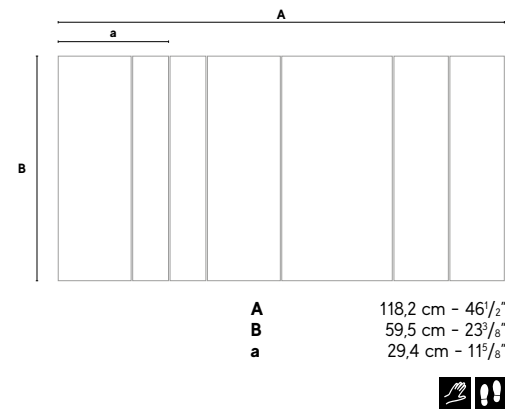

ENJOY
THE VIDEO

Porcelain Tiles Decors

Marvel Meraviglia Calacatta Meraviglia
Grid Velvet
59,5x118,2 cm - 23³/₈"x46¹/₂"

Marvel Meraviglia Calacatta Bernini
Grid Velvet
59,5x118,2 cm - 23³/₈"x46¹/₂"

Marvel Meraviglia Grigio Elegante
Grid Velvet
59,5x118,2 cm - 23³/₈"x46¹/₂"