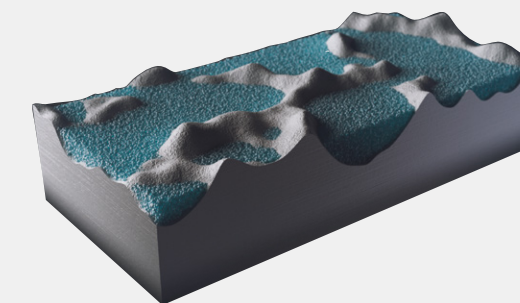

The innovative Sensitech Surface

Sensitech is the high-tech surface for indoor and outdoor settings created by Atlas Concorde Laboratories. The surface combines high slip resistance performance with tactile softness. With Sensitech, the meaning of surface evolves and takes on a reassuring, pleasant and practical touch, making architectural spaces more comfortable and appealing. | Sensitech è la superficie ad alto coefficiente tecnologico per gli ambienti interni ed esterni realizzata dai Laboratori Atlas Concorde. La superficie coniuga elevate prestazioni di resistenza allo scivolamento ad una maggiore morbidezza tattile. Con Sensitech il significato di superficie si evolve e assume un tocco rassicurante, piacevole e pratico, rendendo gli spazi architettonici sempre più confortevoli e appaganti.

discover more