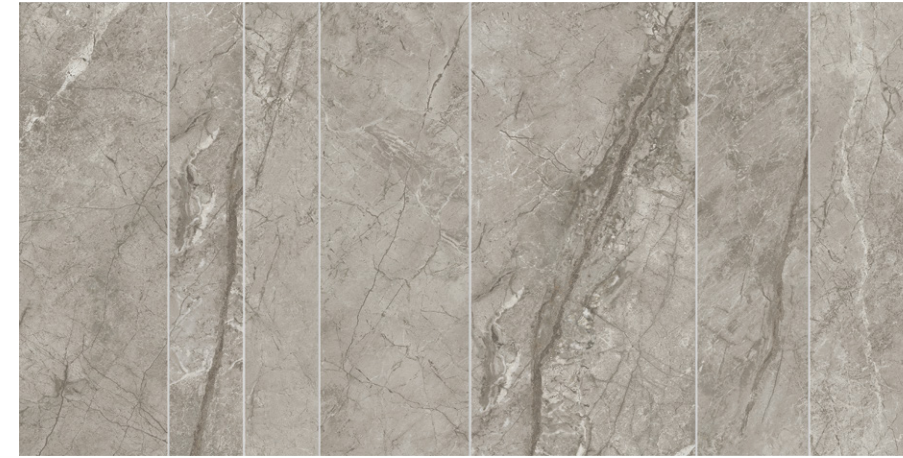

ENJOY
THE VIDEO

Porcelain Tiles Decors

Marvel Meraviglia Calacatta Meraviglia
Grid Velvet
59,5x118,2 cm - 23³/₈"x46¹/₂"

Marvel Meraviglia Calacatta Bernini
Grid Velvet
59,5x118,2 cm - 23³/₈"x46¹/₂"

Marvel Meraviglia Grigio Elegante
Grid Velvet
59,5x118,2 cm - 23³/₈"x46¹/₂"