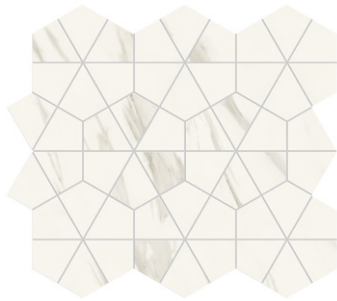

Porcelain Tiles Decors

Marvel Meraviglia Calacatta Meraviglia Hexagon⁽¹⁾ Polished
40,3x46,6 cm - 15⁷/₈"x18³/₈"