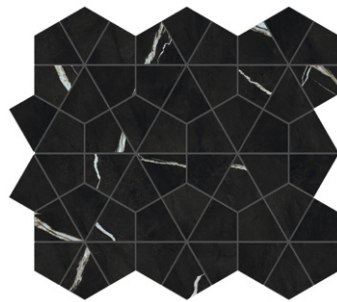

Marvel Meraviglia Calacatta Bernini Hexagon⁽¹⁾ Polished
40,3x46,6 cm - 15⁷/₈"x18³/₈"