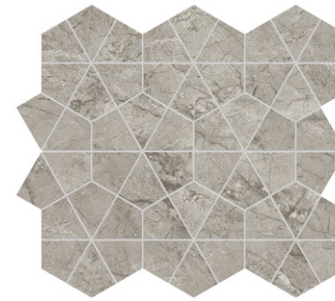

Marvel Meraviglia Silver Majestic Hexagon⁽¹⁾ Polished
40,3x46,6 cm - 15⁷/₈"x18³/₈"