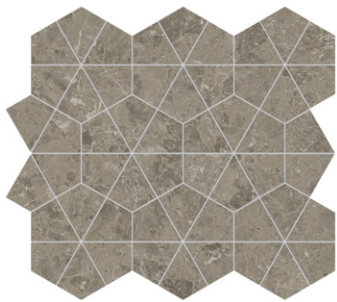

Marvel Meraviglia Calacatta Meraviglia Hexagon⁽¹⁾ Polished
40,3x46,6 cm - 15⁷/₈"x18³/₈"