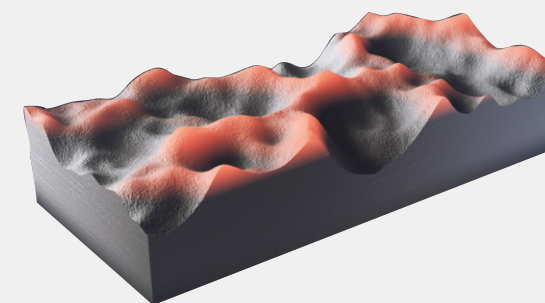

Sensitech

SAFE. SOFT. SMART.

INDOOR & OUTDOOR
CONTINUITY

SOFT TO
THE TOUCH

EXTREMELY
SAFE

HYGIENIC AND EASY TO
CLEAN

LONG-LASTING
QUALITIES

Traditional anti-slip surface