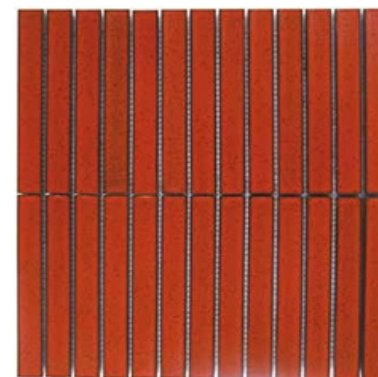

T: + 353 1697 8123
sales@xotile.ie
www.xotile.ie

DITO C

Vintage C Speckle

Vintage C Burro

Vintage C Senape

Vintage C Rosso

formato / size 20x145 mm spessore -	mq/scatola - mq/box	0,97 m2	mq/plt - sqm/plt	54,32
thickness 8 mm giunto - joint 2 mm	pz/scatola - pcs/box	11	peso/mq - weight/sqm	16,5 kg
foglio - sheet 296x299 mm	scatole/plt - box/plt	56	peso/plt - weight/plt	920 kg