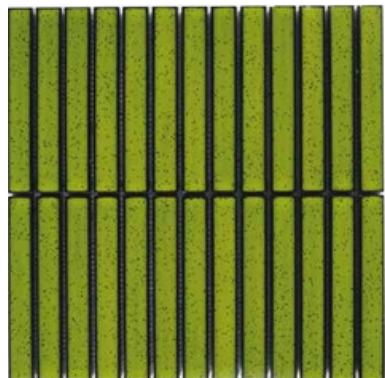

DITO C

Vintage C Lime