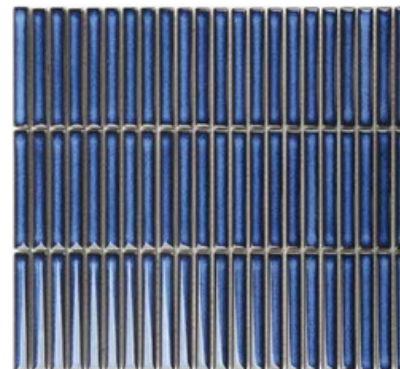

STICK

Manhattan