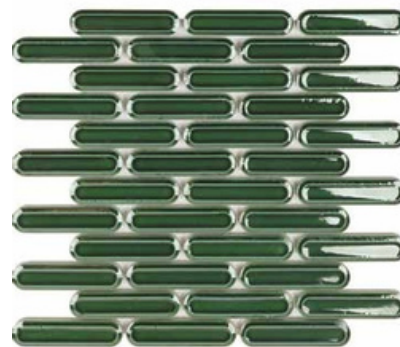

XO Tile
 Grantham House
 Grantham Street
 Dublin D08 W8HD

T : + 353 1697 8123
 sales@xotile.ie
 www.xotile.ie

OZ

OZ 3D Verde

OZ 3D Snow

OZ 3D Ash

formato / size 98x23 mm spessore -	mq/scatola - mq/box	0,86 m2	mq/plt - sqm/plt	46,44
thickness 8 mm giunto - joint 2 mm	pz/scatola - pcs/box	10	peso/mq - weight/sqm	13,6 kg
foglio - sheet 295x293 mm	scatole/plt - box/plt	54	peso/plt - weight/plt	750 kg