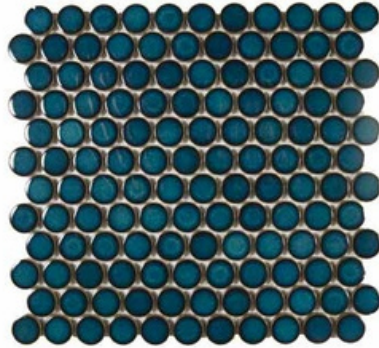

Penny San Francisco