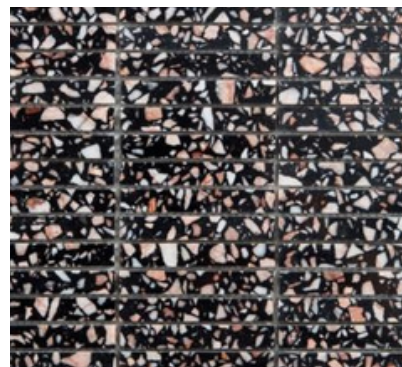

DITO T

formato / size	23x148 mm	mq/scatola - mq/box	,98	mq/plt - sqm/plt	58.8
spessore - thickness	7 mm	pz/scatola - pcs/box	11	peso/mq - weight/sqm	17,70 kg
giunto - joint	2 mm	scatole/plt - box/plt	60	peso/plt - weight/plt	1.080kg
foglio - sheet	298x298 mm				

DITO T

T Grafite

formato / size	15x98 mm	mq/scatola - mq/box	,99	mq/plt - sqm/plt	59.4
spessore - thickness	7 mm	pz/scatola - pcs/box	11	peso/mq - weight/sqm	16,2 kg
giunto - joint	2 mm	scatole/plt - box/plt	60	peso/plt - weight/plt	990kg
foglio - sheet	305x295mm				

XO Tile
Grantham House
Grantham Street
Dublin D08 W8HD

T : + 353 1697 8123
sales@xotile.ie
www.xotile.ie