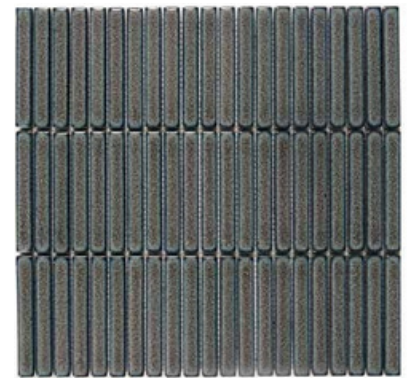

XO TILE

STICK

New York

Chicago

San Francisco

Dallas

formato / size 92x12 mm spessore -	mq/scatola - mq/box	0,83 m2	mq/plt - sqm/plt	59,76
thickness 8 mm giunto - joint 2 mm	pz/scatola - pcs/box	10	peso/mq - weight/sqm	15,0 kg
foglio - sheet 295x283 mm	scatole/plt - box/plt	72	peso/plt - weight/plt	915 kg