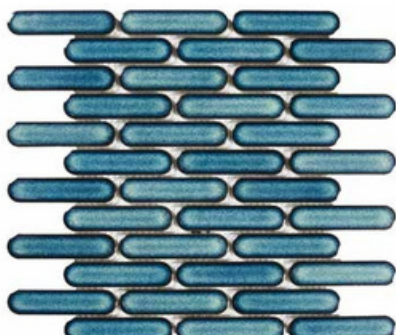

OZ San Francisco