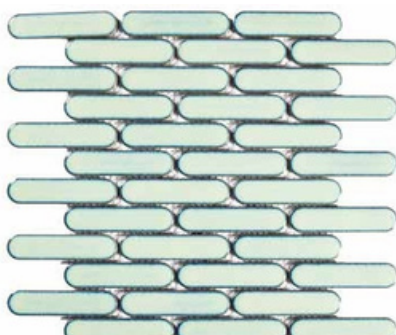

PENNY

OZ

OZ New York

OZ San Francisco

OZ Detroit

OZ Atlanta

formato / size 98x23 mm spessore -	mq/scatola - mq/box	0,90 m2	mq/plt - sqm/plt	64,80
thickness 6 mm giunto - joint 2 mm	pz/scatola - pcs/box	10	peso/mq - weight/sqm	11,0 kg
foglio - sheet 300x300 mm	scatole/plt - box/plt	72	peso/plt - weight/plt	735 kg