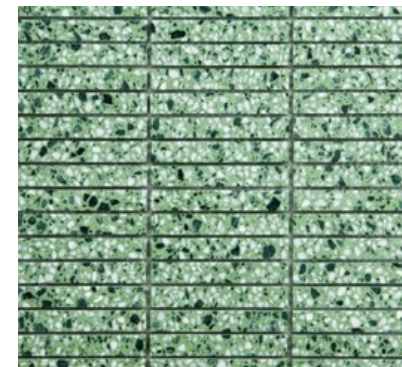

DITO T

T Silver

T Grigio

T Grafite

T Green

formato / size	15x98 mm	mq/scatola - mq/box	,99	mq/plt - sqm/plt	59.4
spessore - thickness	7 mm	pz/scatola - pcs/box	11	peso/mq - weight/sqm	16,2 kg
giunto - joint	2 mm	scatole/plt - box/plt	60	peso/plt - weight/plt	990kg
foglio - sheet	305x295mm				