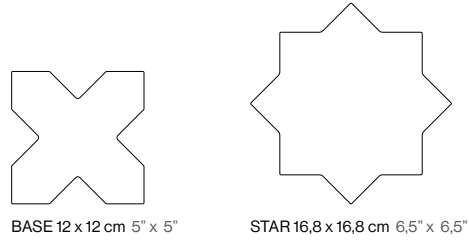

Kasbah Smoke 12 x 12 cm / 5" x 5"
 Taco Blue Grass / Blue Night 3,4 x 3,4 cm / 1" x 1"
 Coco Blue Night 5 x 15 cm / 2" x 6"

Kasbah Mud 12 x 12 cm / 5" x 5"
Taco White 3,4 x 3,4 cm / 1" x 1"
Manacor White 6,5 x 40 cm / 21/2" x 16"

Kasbah Terracotta 12 x 12 cm / 5" x 5"
Taco Black Hat 3,4 x 3,4 cm / 1" x 1"

Kasbah Mud 12 x 12 cm / 5" x 5"
Kasbah Star Mud 16,8 x 16,8 cm / 6,5" x 6,5"
Taco Blue Night Matt 3,4 x 3,4 cm / 1" x 1"

Kasbah Mud 12 x 12 cm / 5" x 5"
Taco Black Hat 3,4 x 3,4 cm / 1" x 1"

Formatos / Sizes / Formate / Formats

BASE 12 x 12 cm 5" x 5" STAR 16,8 x 16,8 cm 6,5" x 6,5" TACO 3,4 x 3,4 cm 1" x 1"

BASE 12x12 28815 EQ10D

BASE 12x12 28816 EQ10D

BASE 12x12 28817 EQ10D

BASE 12x12 28818 EQ10D