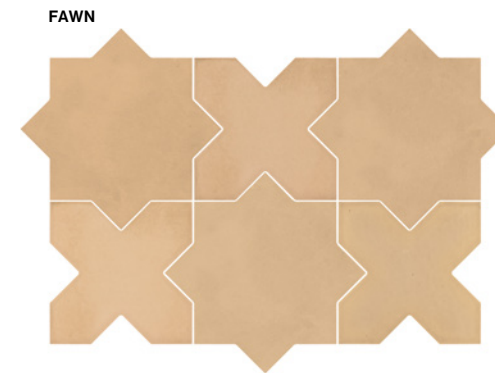

BASE 12x12   28817   EQ10D
STAR 16,8x16,8   29073   EQ10D