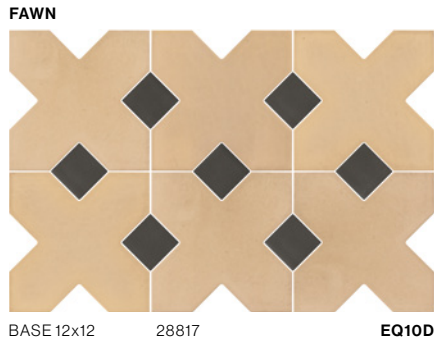

Kasbah Terracotta 12 x 12 cm / 5" x 5"
Taco Black Hat 3,4 x 3,4 cm / 1" x 1"

Kasbah Mud 12 x 12 cm / 5" x 5"
Kasbah Star Mud 16,8 x 16,8 cm / 6,5" x 6,5"
Taco Blue Night Matt 3,4 x 3,4 cm / 1" x 1"

Kasbah Mud 12 x 12 cm / 5" x 5"
Taco Black Hat 3,4 x 3,4 cm / 1" x 1"

Formatos / Sizes / Formate / Formats

BASE 12 x 12 cm 5" x 5" STAR 16,8 x 16,8 cm 6,5" x 6,5" TACO 3,4 x 3,4 cm 1" x 1"

BASE 12x12 28815 EQ10D

BASE 12x12 28816 EQ10D

BASE 12x12 28817 EQ10D

BASE 12x12 28818 EQ10D

BASE 12x12 28819 EQ10D

TACO 3,4 X 3,4 EQ10C Venta por pieza / Sale by piece / Stückverkauf / Vente par pièces

	White	28985	Orchard Pink	28983
	Amber Grey	28979	Verd	28984
	Black Hat	28978	Blue Grass	28980
	Canvas	28982	Blue Night	28981
	White Matt	28993	Orchard Pink Matt	28991
	Amber Grey Matt	28987	Verd Matt	28992
	Black Hat Matt	28986	Blue Grass Matt	28988
	Canvas Matt	28990	Blue Night Matt	28989