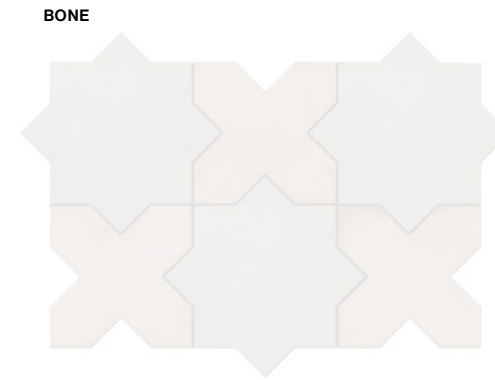

BASE 12x12   28815   EQ10D
STAR 16,8x16,8   29076   EQ10D