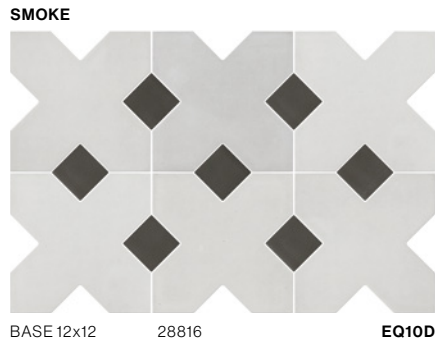

Kasbah Smoke 12 x 12 cm / 5" x 5"
 Taco Blue Grass / Blue Night 3,4 x 3,4 cm / 1" x 1"
 Coco Blue Night 5 x 15 cm / 2" x 6"

Kasbah Mud 12 x 12 cm / 5" x 5"
Taco White 3,4 x 3,4 cm / 1" x 1"
Manacor White 6,5 x 40 cm / 21/2" x 16"

Kasbah Terracotta 12 x 12 cm / 5" x 5"
Taco Black Hat 3,4 x 3,4 cm / 1" x 1"

Kasbah Mud 12 x 12 cm / 5" x 5"
Kasbah Star Mud 16,8 x 16,8 cm / 6,5" x 6,5"
Taco Blue Night Matt 3,4 x 3,4 cm / 1" x 1"

Kasbah Mud 12 x 12 cm / 5" x 5"
Taco Black Hat 3,4 x 3,4 cm / 1" x 1"

Formatos / Sizes / Formate / Formats

BASE 12 x 12 cm 5" x 5" STAR 16,8 x 16,8 cm 6,5" x 6,5" TACO 3,4 x 3,4 cm 1" x 1"

BASE 12x12 28815 EQ10D

BASE 12x12 28816 EQ10D

BASE 12x12 28817 EQ10D

BASE 12x12 28818 EQ10D