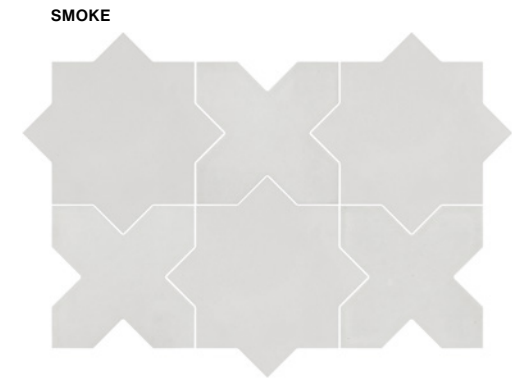

BASE 12x12   28816   EQ10D
STAR 16,8x16,8   29077   EQ10D