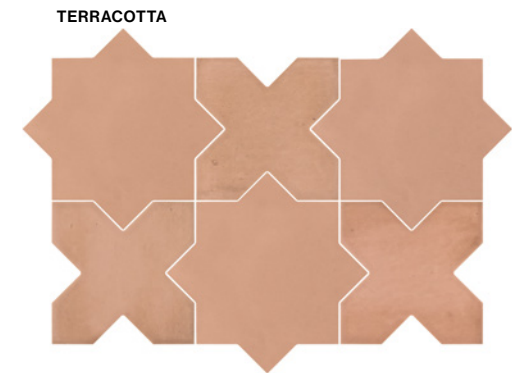

BASE 12x12   28818   EQ10D
STAR 16,8x16,8   29075   EQ10D