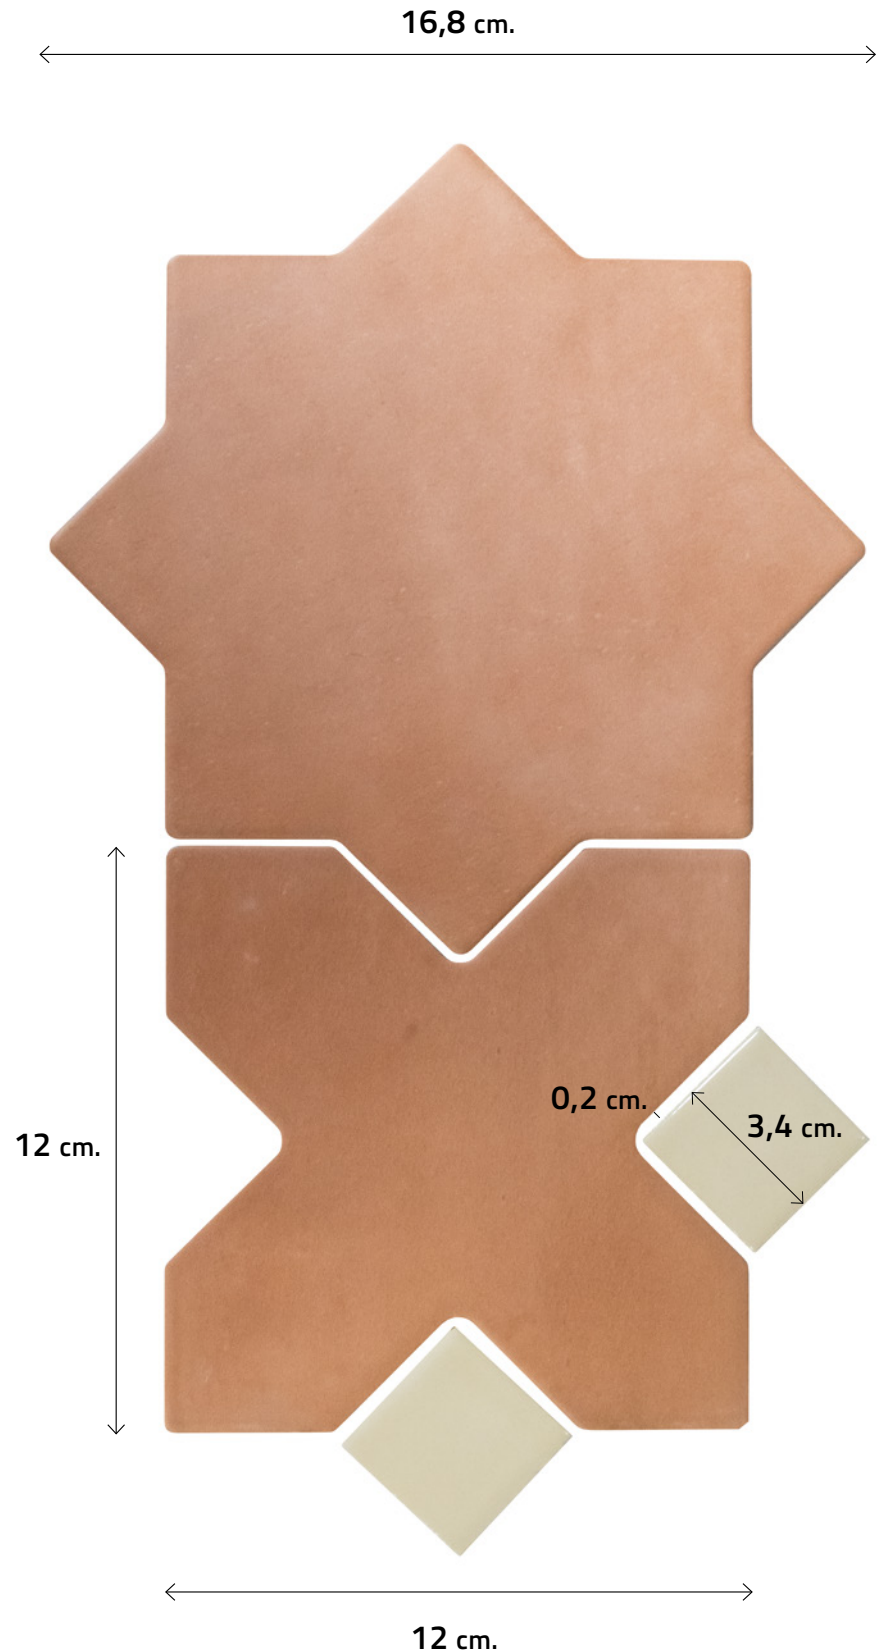

Elle se décline en *cinq teintes*, chacune avec *48 graphismes différents*.

Kasbah Bone 12 x 12 cm / 5" x 5"
 Kasbah Star Bone 16,8 x 16,8 cm / 6,5" x 6,5"
 Coco Canvas Matt 5 x 15 cm / 2" x 6"

Kasbah Bone 12 x 12 cm / 5" x 5"
 Taco Kasbah Blue Grass 3,4 x 3,4 cm / 1" x 1"
 Coco Blue Grass 5 x 15 cm / 2" x 6"

Kasbah Bone 12 x 12 cm / 5" x 5"
 Taco Kasbah Blue Night Matt 3,4 x 3,4 cm / 1" x 1"
 Village Aubergine 13,2 x 13,2 cm / 5" x 5" + Jolly Aubergine 1,2 x 20 cm / 1" x 8"

Kasbah Fawn 12 x 12 cm / 5" x 5"
TacoVerd 3,4 x 3,4 cm / 1" x 1"

Kasbah Fawn 12 x 12 cm / 5" x 5"
Kasbah Fawn 16,8 x 16,8 cm / 6,5" x 6,5"
Taco Verd 3,4 x 3,4 cm / 1" x 1"
Coco Verd 5 x 15 cm / 2" x 6"

Kasbah Terracotta 12 x 12 cm / 5" x 5"
Taco Orchard Pink 3,4 x 3,4 cm / 1" x 1"
Manacor White 10 x 10 cm / 4" x 4"

Formatos / Sizes / Formate / Formats

BASE 12 x 12 cm 5" x 5" STAR 16,8 x 16,8 cm 6,5" x 6,5" TACO 3,4 x 3,4 cm 1" x 1"

BASE 12x12 28815 EQ10D

BASE 12x12 28816 EQ10D

BASE 12x12 28817 EQ10D

BASE 12x12 28818 EQ10D