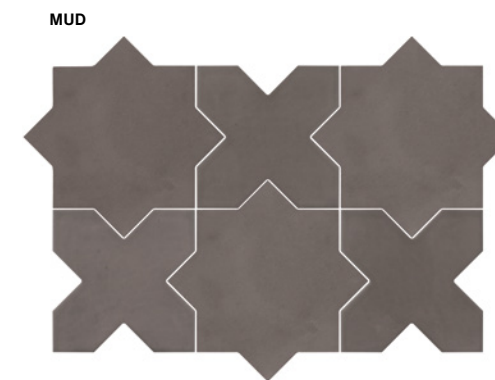

BASE 12x12 28819 EQ10D

TACO 3,4 X 3,4 EQ10C Venta por pieza / Sale by piece / Stückverkauf / Vente par pièces

	White	28985	Orchard Pink	28983
	Amber Grey	28979	Verd	28984
	Black Hat	28978	Blue Grass	28980
	Canvas	28982	Blue Night	28981
	White Matt	28993	Orchard Pink Matt	28991
	Amber Grey Matt	28987	Verd Matt	28992
	Black Hat Matt	28986	Blue Grass Matt	28988
	Canvas Matt	28990	Blue Night Matt	28989

BASE 12x12 28815 EQ10D
STAR 16,8x16,8 29076 EQ10D

BASE 12x12 28816 EQ10D
STAR 16,8x16,8 29077 EQ10D

BASE 12x12 28817 EQ10D
STAR 16,8x16,8 29073 EQ10D

BASE 12x12 28818 EQ10D
STAR 16,8x16,8 29075 EQ10D

BASE 12x12 28819 EQ10D
STAR 16,8x16,8 29078 EQ10D