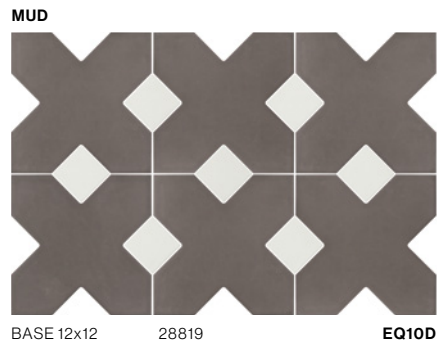

Kasbah Terracotta 12 x 12 cm / 5" x 5"
Taco Black Hat 3,4 x 3,4 cm / 1" x 1"

Kasbah Mud 12 x 12 cm / 5" x 5"
Kasbah Star Mud 16,8 x 16,8 cm / 6,5" x 6,5"
Taco Blue Night Matt 3,4 x 3,4 cm / 1" x 1"

Kasbah Mud 12 x 12 cm / 5" x 5"
Taco Black Hat 3,4 x 3,4 cm / 1" x 1"

Formatos / Sizes / Formate / Formats

BASE 12 x 12 cm 5" x 5" STAR 16,8 x 16,8 cm 6,5" x 6,5" TACO 3,4 x 3,4 cm 1" x 1"

BASE 12x12 28815 EQ10D

BASE 12x12 28816 EQ10D

BASE 12x12 28817 EQ10D

BASE 12x12 28818 EQ10D

BASE 12x12 28819 EQ10D

TACO 3,4 X 3,4 EQ10C Venta por pieza / Sale by piece / Stückverkauf / Vente par pièces

	White	28985	Orchard Pink	28983
	Amber Grey	28979	Verd	28984
	Black Hat	28978	Blue Grass	28980
	Canvas	28982	Blue Night	28981
	White Matt	28993	Orchard Pink Matt	28991
	Amber Grey Matt	28987	Verd Matt	28992
	Black Hat Matt	28986	Blue Grass Matt	28988
	Canvas Matt	28990	Blue Night Matt	28989