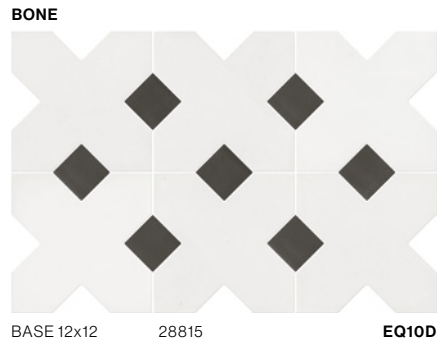

Kasbah Smoke 12 x 12 cm / 5" x 5"
 Taco Blue Grass / Blue Night 3,4 x 3,4 cm / 1" x 1"
 Coco Blue Night 5 x 15 cm / 2" x 6"

Kasbah Mud 12 x 12 cm / 5" x 5"
Taco White 3,4 x 3,4 cm / 1" x 1"
Manacor White 6,5 x 40 cm / 21/2" x 16"

Kasbah Terracotta 12 x 12 cm / 5" x 5"
Taco Black Hat 3,4 x 3,4 cm / 1" x 1"

Kasbah Mud 12 x 12 cm / 5" x 5"
Kasbah Star Mud 16,8 x 16,8 cm / 6,5" x 6,5"
Taco Blue Night Matt 3,4 x 3,4 cm / 1" x 1"

Kasbah Mud 12 x 12 cm / 5" x 5"
Taco Black Hat 3,4 x 3,4 cm / 1" x 1"

Formatos / Sizes / Formate / Formats

BASE 12 x 12 cm 5" x 5" STAR 16,8 x 16,8 cm 6,5" x 6,5" TACO 3,4 x 3,4 cm 1" x 1"

BASE 12x12 28815 EQ10D

BASE 12x12 28816 EQ10D

BASE 12x12 28817 EQ10D

BASE 12x12 28818 EQ10D