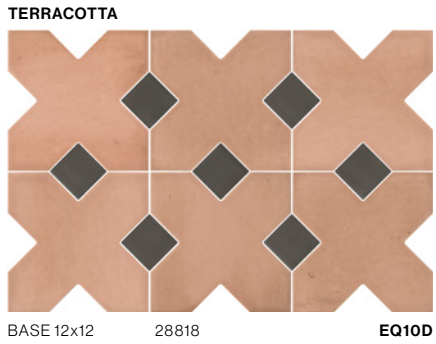

Kasbah Smoke 12 x 12 cm / 5" x 5"
 Taco Blue Grass / Blue Night 3,4 x 3,4 cm / 1" x 1"
 Coco Blue Night 5 x 15 cm / 2" x 6"

Kasbah Mud 12 x 12 cm / 5" x 5"
Taco White 3,4 x 3,4 cm / 1" x 1"
Manacor White 6,5 x 40 cm / 21/2" x 16"

Kasbah Terracotta 12 x 12 cm / 5" x 5"
Taco Black Hat 3,4 x 3,4 cm / 1" x 1"

Kasbah Mud 12 x 12 cm / 5" x 5"
Kasbah Star Mud 16,8 x 16,8 cm / 6,5" x 6,5"
Taco Blue Night Matt 3,4 x 3,4 cm / 1" x 1"

Kasbah Mud 12 x 12 cm / 5" x 5"
Taco Black Hat 3,4 x 3,4 cm / 1" x 1"

Formatos / Sizes / Formate / Formats

BASE 12 x 12 cm 5" x 5" STAR 16,8 x 16,8 cm 6,5" x 6,5" TACO 3,4 x 3,4 cm 1" x 1"

BASE 12x12 28815 EQ10D

BASE 12x12 28816 EQ10D

BASE 12x12 28817 EQ10D

BASE 12x12 28818 EQ10D

BASE 12x12 28819 EQ10D

TACO 3,4 X 3,4 EQ10C Venta por pieza / Sale by piece / Stückverkauf / Vente par pièces

	White	28985	Orchard Pink	28983
	Amber Grey	28979	Verd	28984
	Black Hat	28978	Blue Grass	28980
	Canvas	28982	Blue Night	28981
	White Matt	28993	Orchard Pink Matt	28991
	Amber Grey Matt	28987	Verd Matt	28992
	Black Hat Matt	28986	Blue Grass Matt	28988
	Canvas Matt	28990	Blue Night Matt	28989