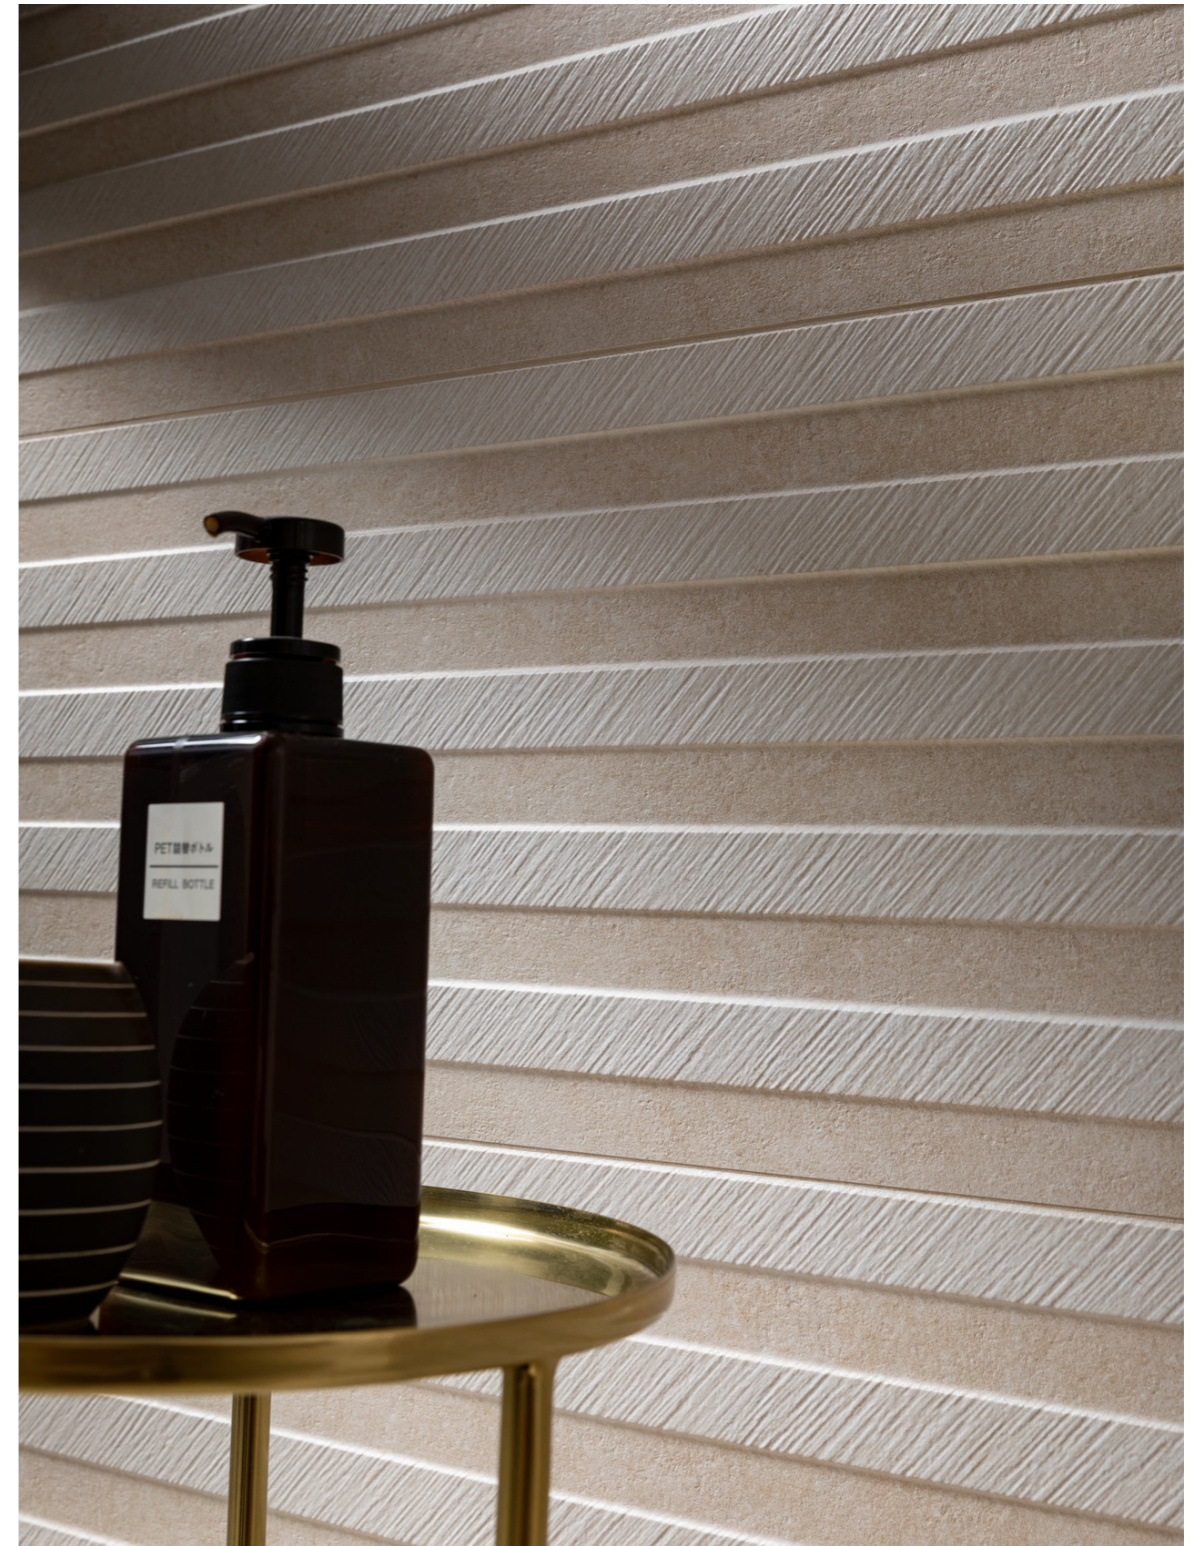

M97J Carácter Mix Beige Rt 60x60cm
M97A Carácter Mix Beige Rt 60x120cm

M97R Carácter Mix Beige Rt 30x60cm

M97C Carácter Mix Multicolor Rt 60x120cm
M978 Carácter Arena Rt 60x120cm

M952 Carácter Arena Str_Walltone 30x90cm