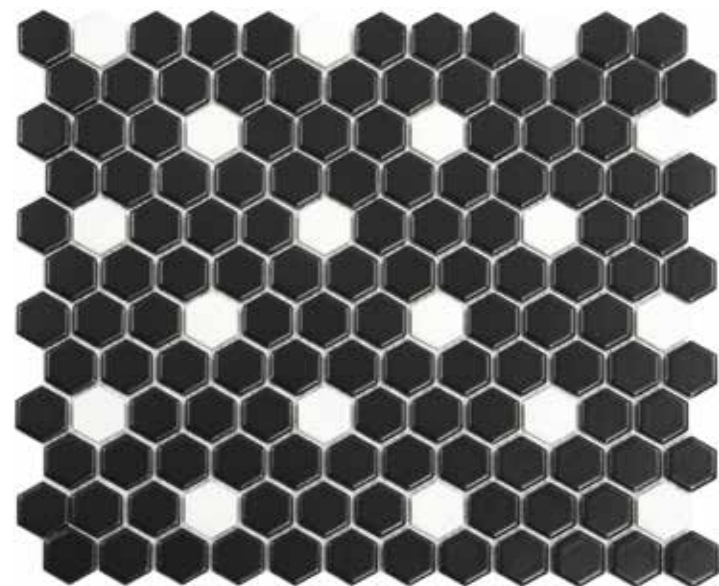

**FIORE BIANCO**  
cod. 116

**FIORE NERO**  
cod. 116

**ESAGONINA BIANCA OPACA**  
cod. 116

**ESAGONINA NERA OPACA**  
cod. 116

**DAMA BIANCA**  
cod. 116

**DAMA NERA**  
cod. 116

<b>formato / size</b>	23 mm (1")				
<b>spessore - thickness</b>	6 mm	<b>mq/scatola - mq/box</b>	0,75 m <sup>2</sup>	<b>mq/plt - sqm/plt</b>	54,00 m <sup>2</sup>
<b>giunto - joint</b>	1,5 mm	<b>pz/scatola - pcs/box</b>	10	<b>peso/mq - weight/sqm</b>	13,0 kg
<b>foglio - sheet</b>	255x294 mm	<b>scatole/plt - box/plt</b>	72	<b>peso/plt - weight/plt</b>	720 kg

*montato su rete in fibra di vetro / back mounted on glass fibre mesh / collée sur trame en fibre de verre / auf Glasfasernetz verklebt*

<b>formato / size</b>	23 mm (1")				
<b>spessore - thickness</b>	6 mm	<b>mq/scatola - mq/box</b>	0,75 m <sup>2</sup>	<b>mq/plt - sqm/plt</b>	54,00 m <sup>2</sup>
<b>giunto - joint</b>	1,5 mm	<b>pz/scatola - pcs/box</b>	10	<b>peso/mq - weight/sqm</b>	13,0 kg
<b>foglio - sheet</b>	255x294 mm	<b>scatole/plt - box/plt</b>	72	<b>peso/plt - weight/plt</b>	720 kg

*montato su rete in fibra di vetro / back mounted on glass fibre mesh / collée sur trame en fibre de verre / auf Glasfasernetz verklebt*

QUADRO BIANCO OPACO  
cod. 76

QUADRO NERO OPACO  
cod. 76

<b>formato / size</b>	48x48 mm (2"x2")				
<b>spessore - thickness</b>	6 mm	<b>mq/scatola - mq/box</b>	0,88 m <sup>2</sup>	<b>mq/plt - sqm/plt</b>	63,36 m <sup>2</sup>
<b>giunto - joint</b>	1,5 mm	<b>pz/scatola - pcs/box</b>	10	<b>peso/mq - weight/sqm</b>	13,0 kg
<b>foglio - sheet</b>	297x297 mm	<b>scatole/plt - box/plt</b>	72	<b>peso/plt - weight/plt</b>	845 kg

*montato su rete in fibra di vetro / back mounted on glass fibre mesh / collée sur trame en fibre de verre / auf Glasfasernetz verklebt*