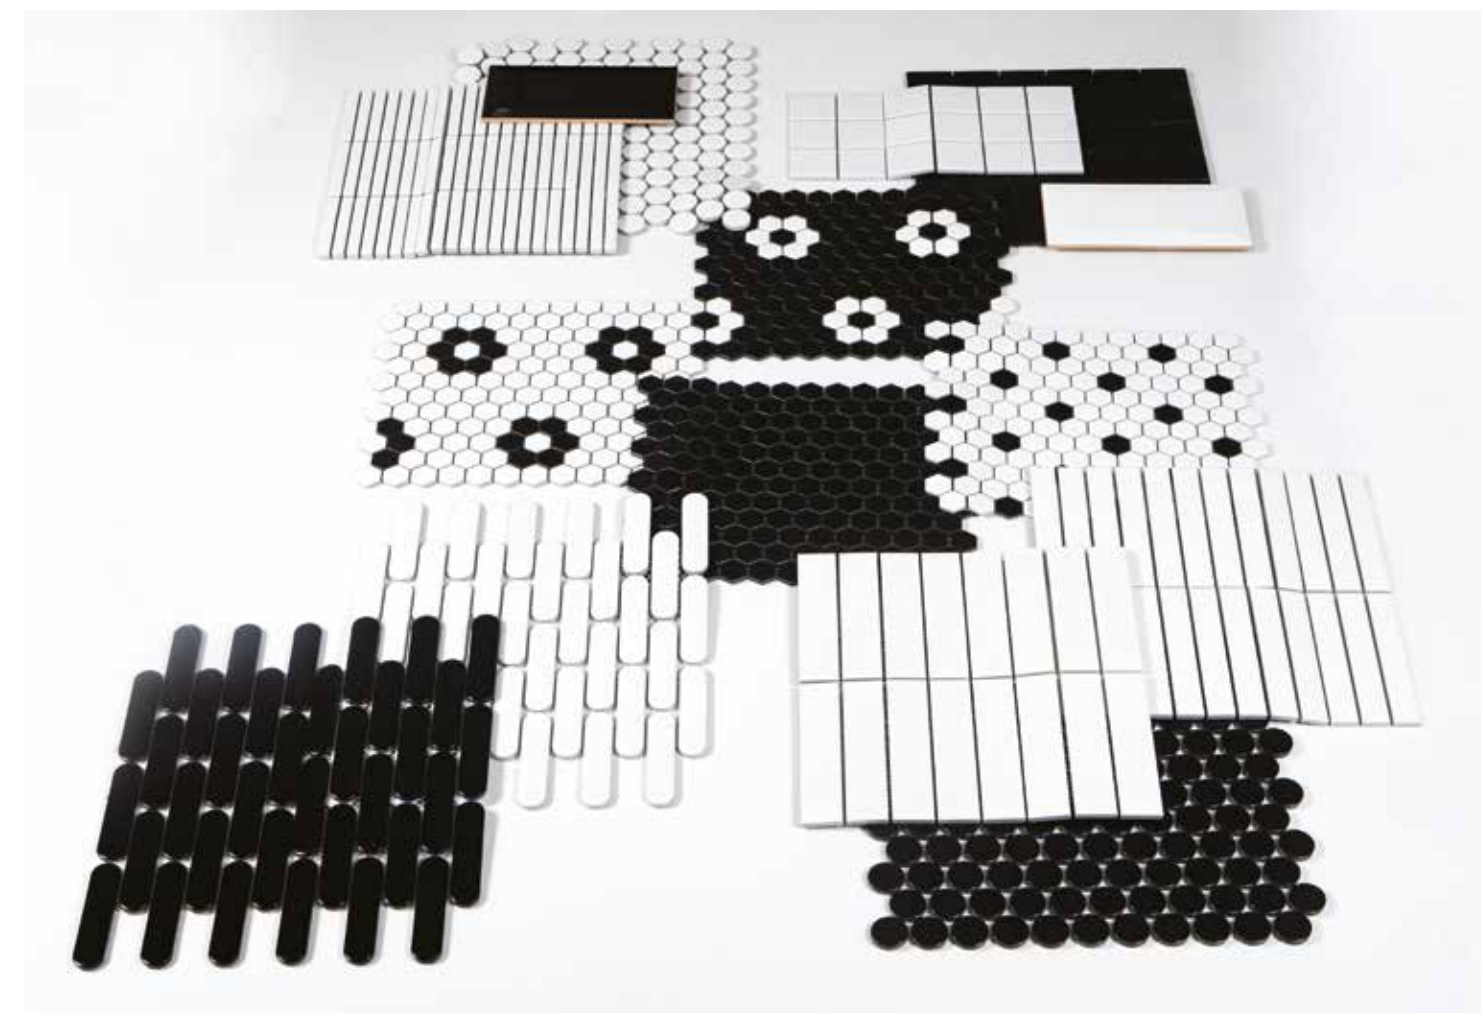

**FIORE BIANCO**  
cod. 116

**FIORE NERO**  
cod. 116

**ESAGONINA BIANCA OPACA**  
cod. 116

**ESAGONINA NERA OPACA**  
cod. 116

**DAMA BIANCA**  
cod. 116

**DAMA NERA**  
cod. 116

<b>formato / size</b>	23 mm (1")				
<b>spessore - thickness</b>	6 mm	<b>mq/scatola - mq/box</b>	0,75 m <sup>2</sup>	<b>mq/plt - sqm/plt</b>	54,00 m <sup>2</sup>
<b>giunto - joint</b>	1,5 mm	<b>pz/scatola - pcs/box</b>	10	<b>peso/mq - weight/sqm</b>	13,0 kg
<b>foglio - sheet</b>	255x294 mm	<b>scatole/plt - box/plt</b>	72	<b>peso/plt - weight/plt</b>	720 kg

*montato su rete in fibra di vetro / back mounted on glass fibre mesh / collée sur trame en fibre de verre / auf Glasfasernetz verklebt*

<b>formato / size</b>	23 mm (1")				
<b>spessore - thickness</b>	6 mm	<b>mq/scatola - mq/box</b>	0,75 m <sup>2</sup>	<b>mq/plt - sqm/plt</b>	54,00 m <sup>2</sup>
<b>giunto - joint</b>	1,5 mm	<b>pz/scatola - pcs/box</b>	10	<b>peso/mq - weight/sqm</b>	13,0 kg
<b>foglio - sheet</b>	255x294 mm	<b>scatole/plt - box/plt</b>	72	<b>peso/plt - weight/plt</b>	720 kg

*montato su rete in fibra di vetro / back mounted on glass fibre mesh / collée sur trame en fibre de verre / auf Glasfasernetz verklebt*

QUADRO BIANCO OPACO  
cod. 76

QUADRO NERO OPACO  
cod. 76

<b>formato / size</b>	48x48 mm (2"x2")				
<b>spessore - thickness</b>	6 mm	<b>mq/scatola - mq/box</b>	0,88 m <sup>2</sup>	<b>mq/plt - sqm/plt</b>	63,36 m <sup>2</sup>
<b>giunto - joint</b>	1,5 mm	<b>pz/scatola - pcs/box</b>	10	<b>peso/mq - weight/sqm</b>	13,0 kg
<b>foglio - sheet</b>	297x297 mm	<b>scatole/plt - box/plt</b>	72	<b>peso/plt - weight/plt</b>	845 kg

*montato su rete in fibra di vetro / back mounted on glass fibre mesh / collée sur trame en fibre de verre / auf Glasfasernetz verklebt*