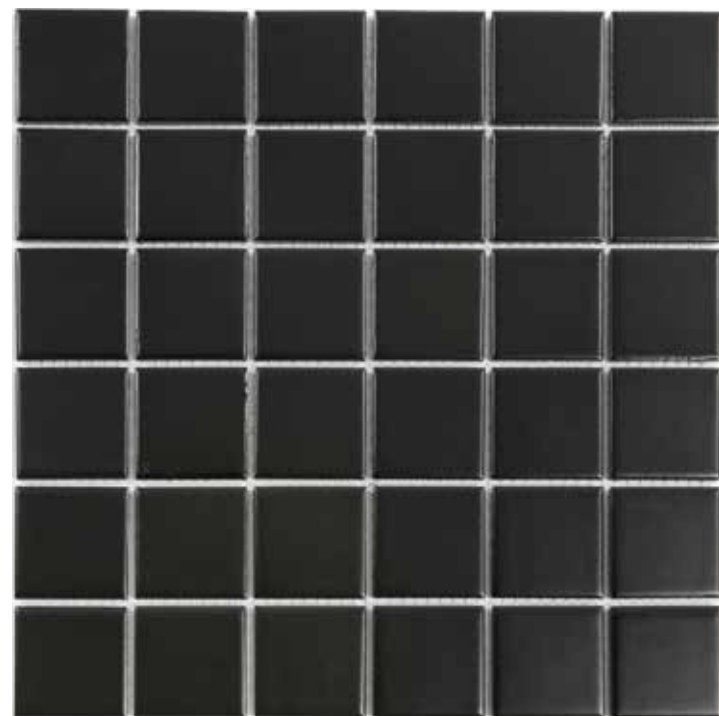

**FIORE BIANCO**  
cod. 116

**FIORE NERO**  
cod. 116

**ESAGONINA BIANCA OPACA**  
cod. 116

**ESAGONINA NERA OPACA**  
cod. 116

**DAMA BIANCA**  
cod. 116

**DAMA NERA**  
cod. 116

<b>formato / size</b>	23 mm (1")				
<b>spessore - thickness</b>	6 mm	<b>mq/scatola - mq/box</b>	0,75 m <sup>2</sup>	<b>mq/plt - sqm/plt</b>	54,00 m <sup>2</sup>
<b>giunto - joint</b>	1,5 mm	<b>pz/scatola - pcs/box</b>	10	<b>peso/mq - weight/sqm</b>	13,0 kg
<b>foglio - sheet</b>	255x294 mm	<b>scatole/plt - box/plt</b>	72	<b>peso/plt - weight/plt</b>	720 kg

*montato su rete in fibra di vetro / back mounted on glass fibre mesh / collée sur trame en fibre de verre / auf Glasfasernetz verklebt*

QUADRO BIANCO OPACO  
cod. 76

QUADRO NERO OPACO  
cod. 76

<b>formato / size</b>	48x48 mm (2"x2")				
<b>spessore - thickness</b>	6 mm	<b>mq/scatola - mq/box</b>	0,88 m <sup>2</sup>	<b>mq/plt - sqm/plt</b>	63,36 m <sup>2</sup>
<b>giunto - joint</b>	1,5 mm	<b>pz/scatola - pcs/box</b>	10	<b>peso/mq - weight/sqm</b>	13,0 kg
<b>foglio - sheet</b>	297x297 mm	<b>scatole/plt - box/plt</b>	72	<b>peso/plt - weight/plt</b>	845 kg