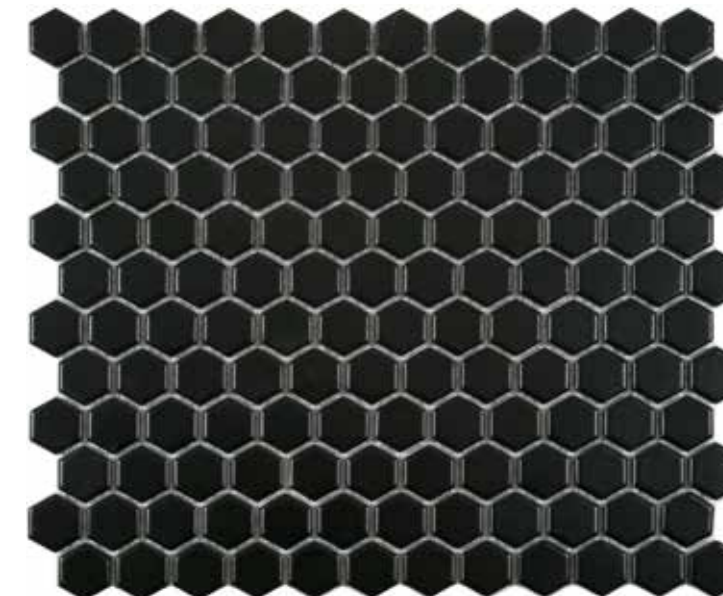

**FIORE BIANCO**  
cod. 116

**FIORE NERO**  
cod. 116

**ESAGONINA BIANCA OPACA**  
cod. 116

**ESAGONINA NERA OPACA**  
cod. 116

**DAMA BIANCA**  
cod. 116

**DAMA NERA**  
cod. 116

<b>formato / size</b>	23 mm (1")				
<b>spessore - thickness</b>	6 mm	<b>mq/scatola - mq/box</b>	0,75 m <sup>2</sup>	<b>mq/plt - sqm/plt</b>	54,00 m <sup>2</sup>
<b>giunto - joint</b>	1,5 mm	<b>pz/scatola - pcs/box</b>	10	<b>peso/mq - weight/sqm</b>	13,0 kg
<b>foglio - sheet</b>	255x294 mm	<b>scatole/plt - box/plt</b>	72	<b>peso/plt - weight/plt</b>	720 kg

*montato su rete in fibra di vetro / back mounted on glass fibre mesh / collée sur trame en fibre de verre / auf Glasfasernetz verklebt*

<b>formato / size</b>	23 mm (1")				
<b>spessore - thickness</b>	6 mm	<b>mq/scatola - mq/box</b>	0,75 m <sup>2</sup>	<b>mq/plt - sqm/plt</b>	54,00 m <sup>2</sup>
<b>giunto - joint</b>	1,5 mm	<b>pz/scatola - pcs/box</b>	10	<b>peso/mq - weight/sqm</b>	13,0 kg
<b>foglio - sheet</b>	255x294 mm	<b>scatole/plt - box/plt</b>	72	<b>peso/plt - weight/plt</b>	720 kg

*montato su rete in fibra di vetro / back mounted on glass fibre mesh / collée sur trame en fibre de verre / auf Glasfasernetz verklebt*

QUADRO BIANCO OPACO  
cod. 76

QUADRO NERO OPACO  
cod. 76

<b>formato / size</b>	48x48 mm (2"x2")				
<b>spessore - thickness</b>	6 mm	<b>mq/scatola - mq/box</b>	0,88 m <sup>2</sup>	<b>mq/plt - sqm/plt</b>	63,36 m <sup>2</sup>
<b>giunto - joint</b>	1,5 mm	<b>pz/scatola - pcs/box</b>	10	<b>peso/mq - weight/sqm</b>	13,0 kg
<b>foglio - sheet</b>	297x297 mm	<b>scatole/plt - box/plt</b>	72	<b>peso/plt - weight/plt</b>	845 kg